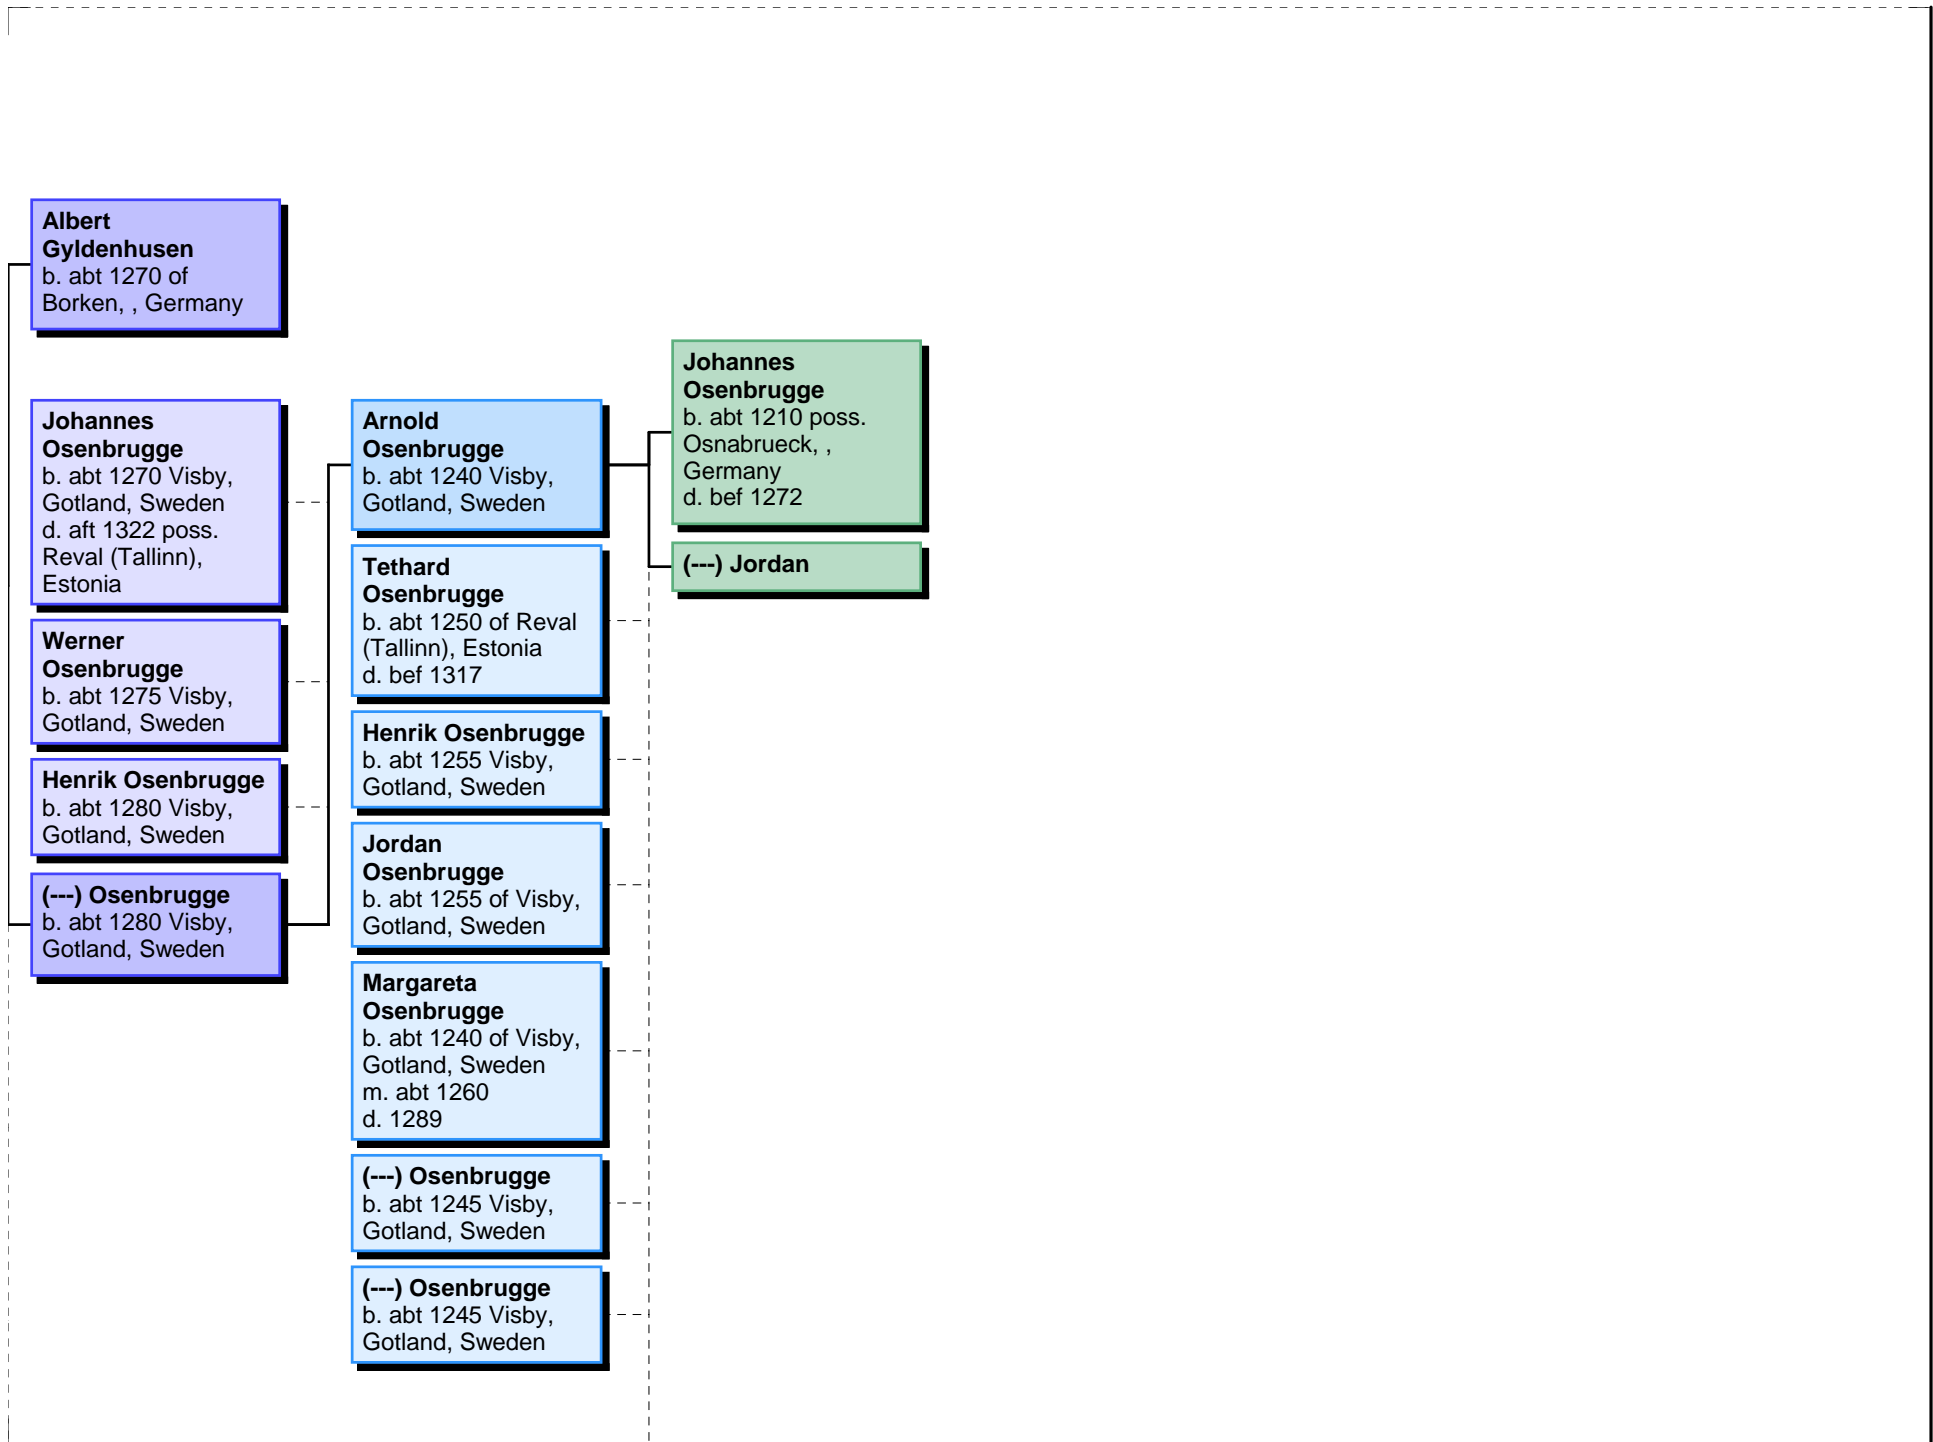

Hermann Zobber
b. abt 1285 Visby,
Gotland, Sweden

**Hermann
Silkentopp**
b. abt 1260 Visby,
Gotland, Sweden

**Gerborg
Silkentopp**
b. abt 1260 Visby,
Gotland, Sweden

Gertrud Silkentopp
b. abt 1265 Visby,
Gotland, Sweden
d. 1303
bu. Vårfrukyrkan,
Visby, Gotland,
Sweden