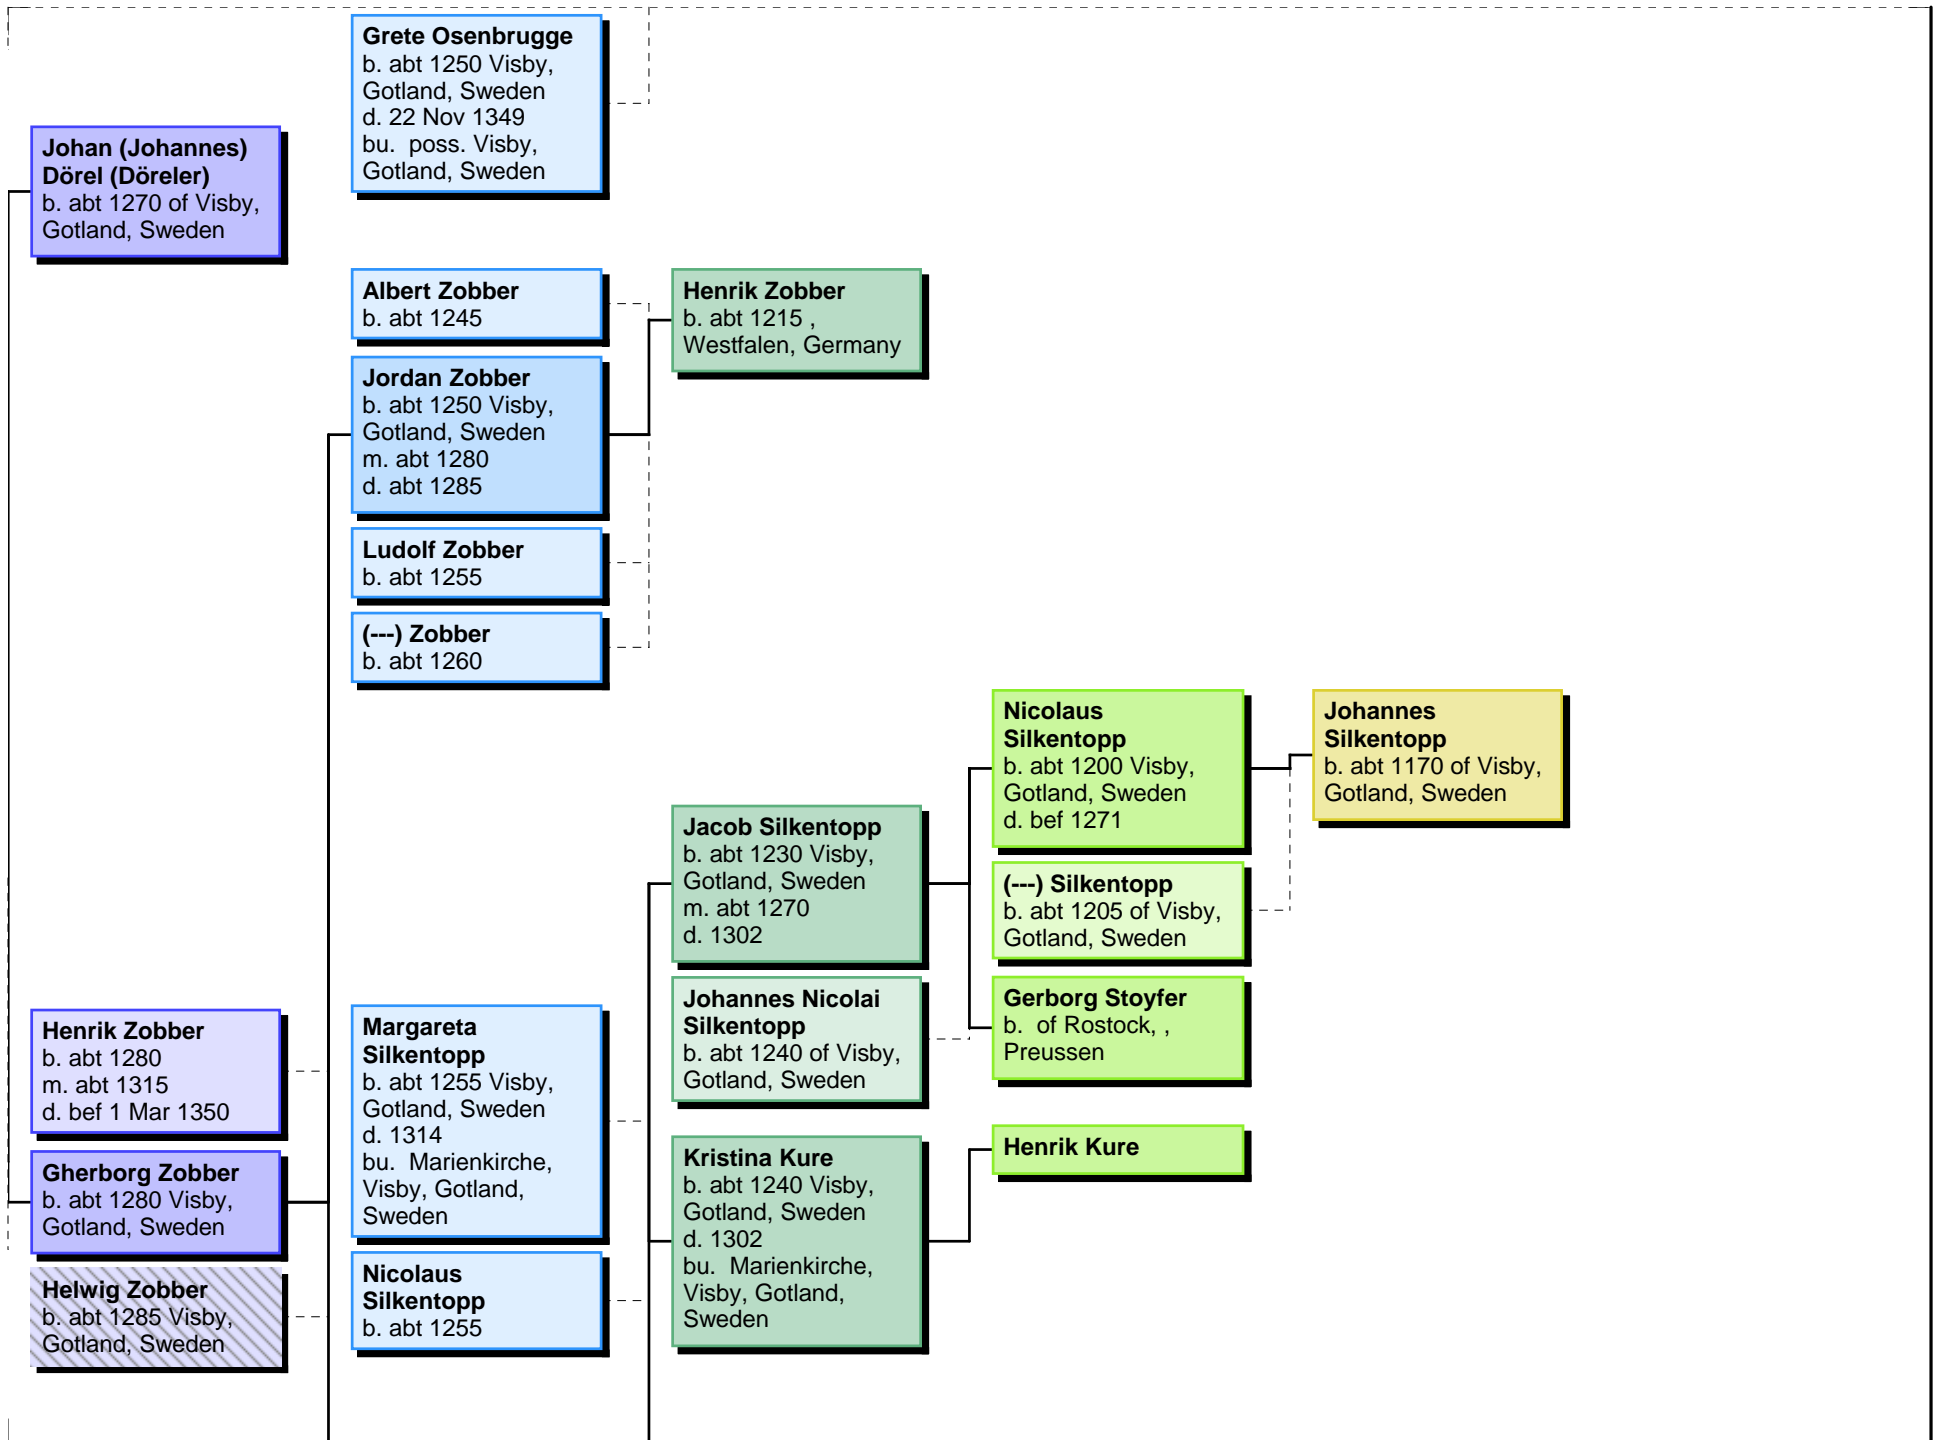

Hermann Zobber
b. abt 1285 Visby,
Gotland, Sweden

**Hermann
Silkentopp**
b. abt 1260 Visby,
Gotland, Sweden

**Gerborg
Silkentopp**
b. abt 1260 Visby,
Gotland, Sweden

Gertrud Silkentopp
b. abt 1265 Visby,
Gotland, Sweden
d. 1303
bu. Vårfrukyrkan,
Visby, Gotland,
Sweden