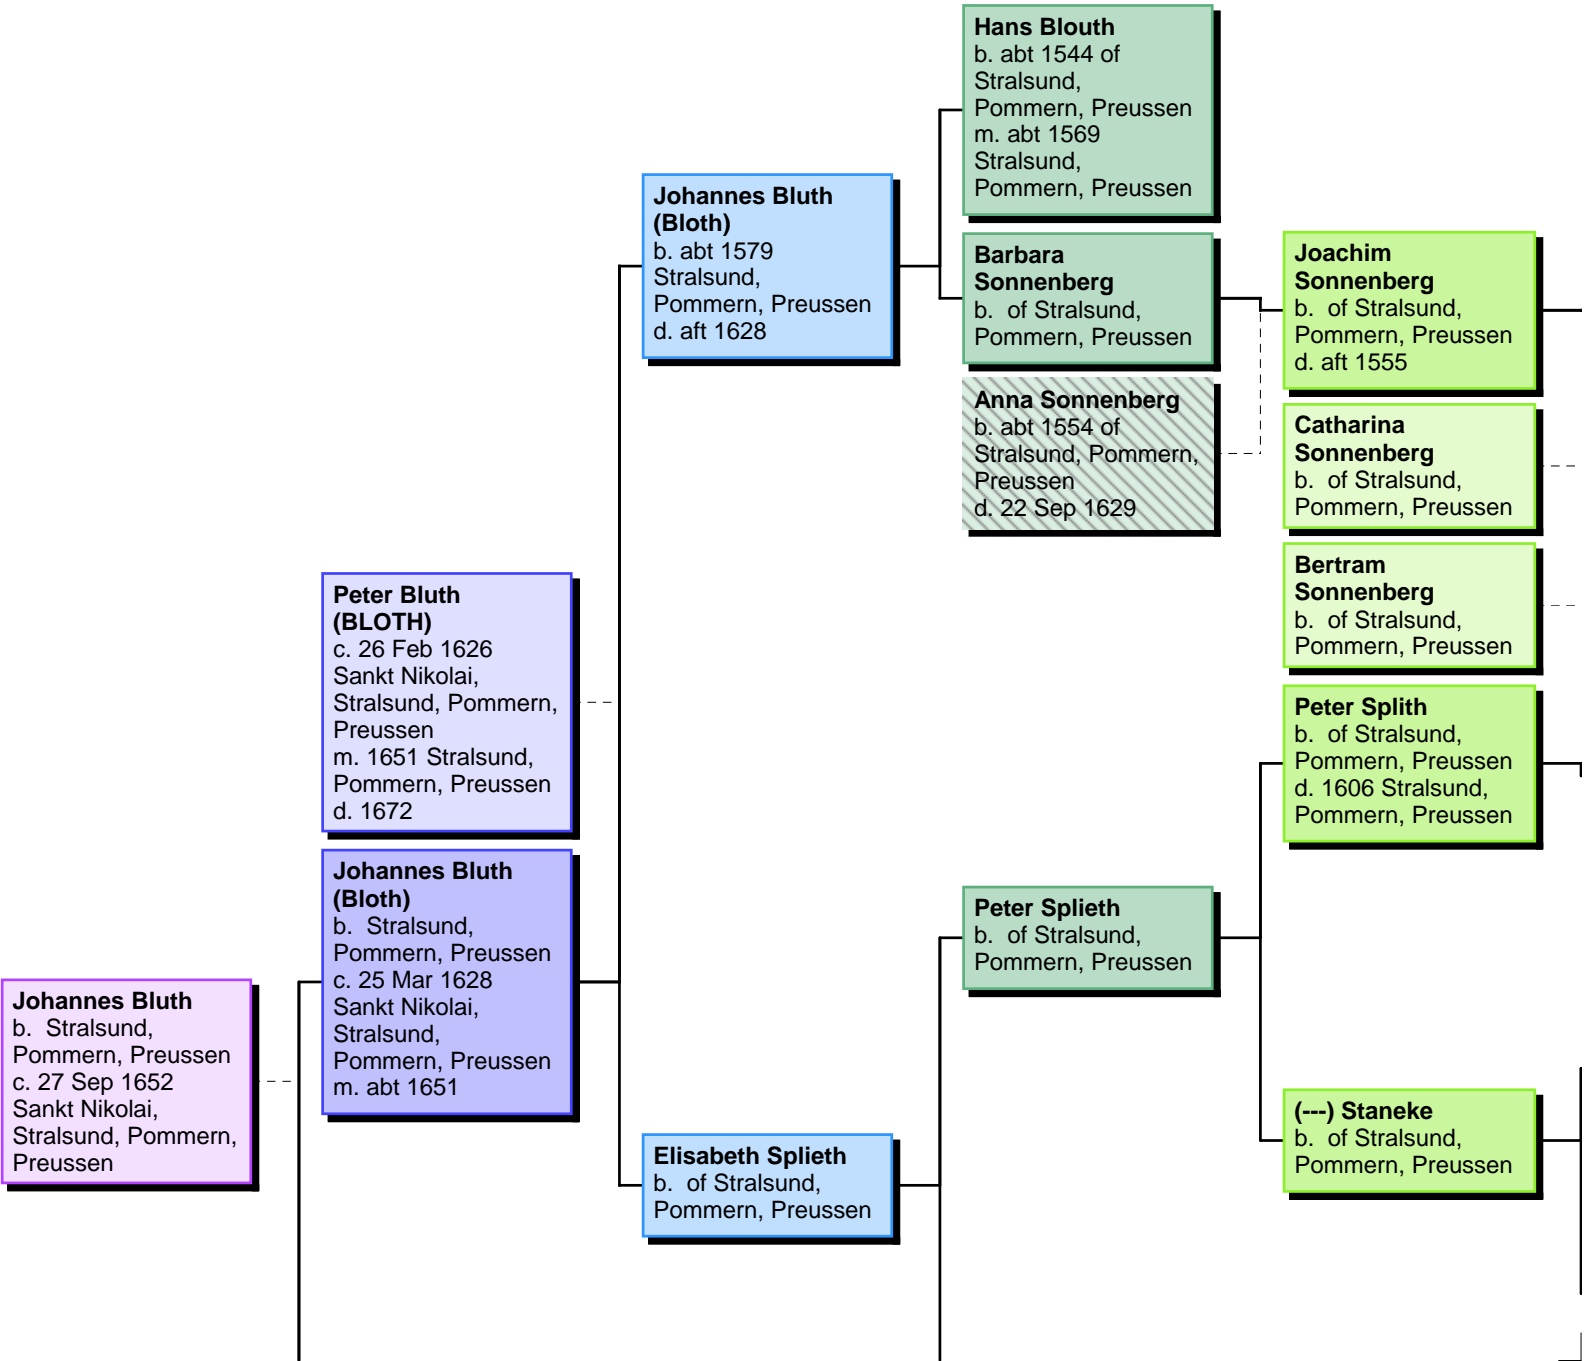

Ancestors of Melchior Ludwig Bluth

Melchior Bluth
b. Stralsund,
Pommern, Preussen
c. 3 Mar 1654 Sankt
Nikolai, Stralsund,
Pommern, Preussen
m. 1686 Stralsund,
Pommern, Preussen

(unknown) (---)
b. abt 1630 of
Stralsund,
Pommern, Preussen

**Katharina Rhode
(Rohde)**
b. of Stralsund,
Pommern, Preussen
d. 1629

Caspar Klinkow
b. 1520 of Stralsund,
Pommern, Preussen
d. 1559

Brand Klinkow
b. of Stralsund,
Pommern, Preussen
d. 1562

Joachim Klinkow
b. of Stralsund,
Pommern, Preussen