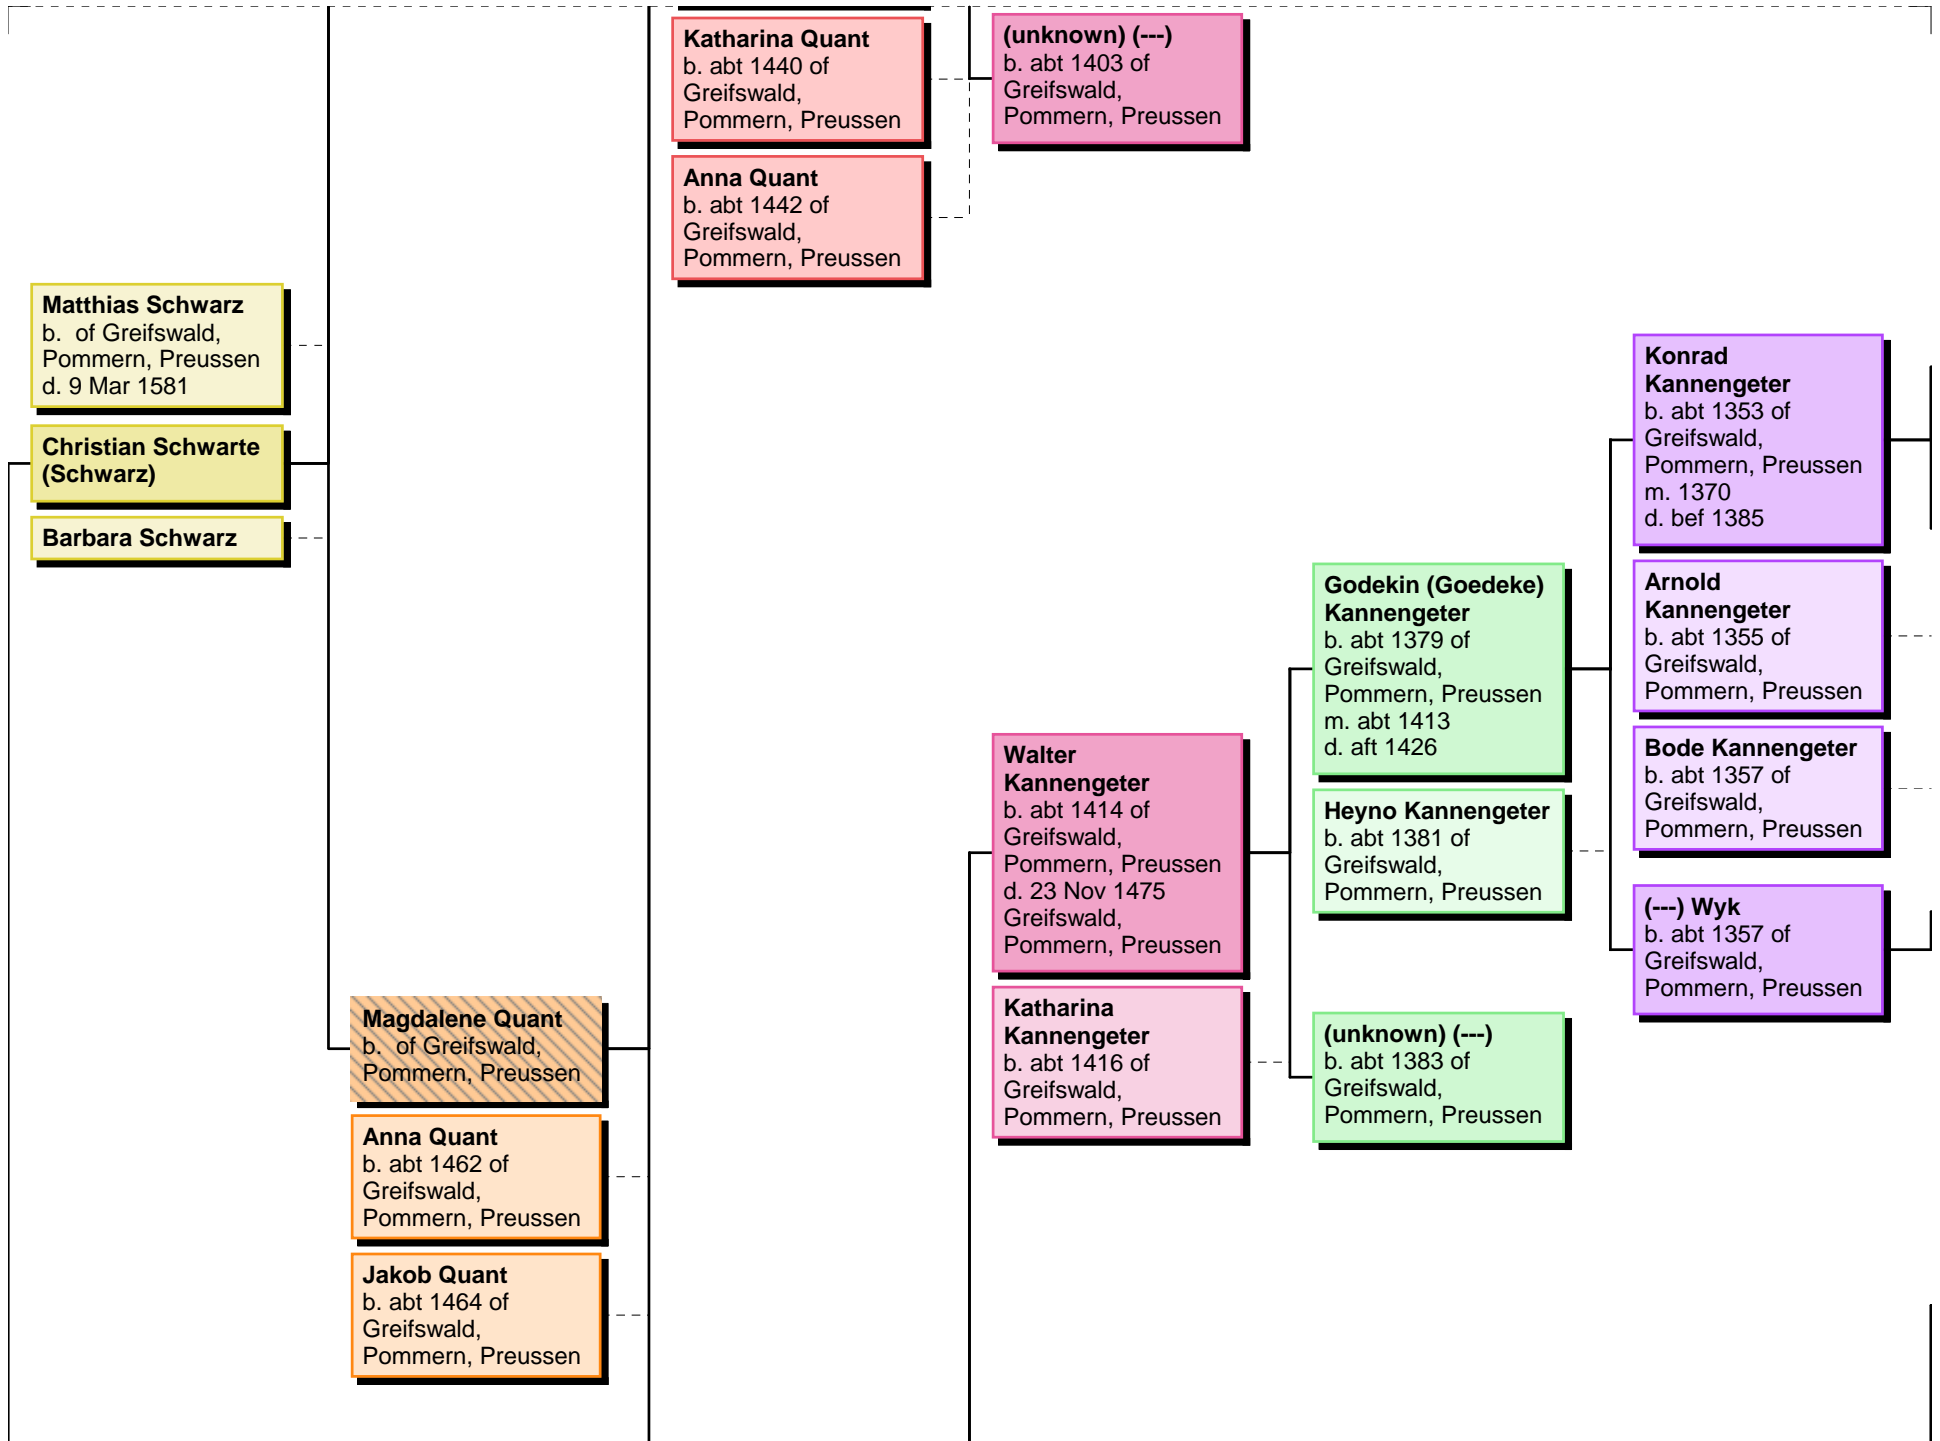

Everhard Gyldenhusen
b. abt 1315 of Visby,
Gotland, Sweden
m. Dorpat (Tartu),
Estonia
d. poss. Dorpat
(Tartu), Estonia

Anna Gyldenhusen
b. abt 1295/1300 of
Visby, Gotland,
Sweden

Barbara Quant
b. abt 1466 of
Greifswald,
Pommern, Preussen