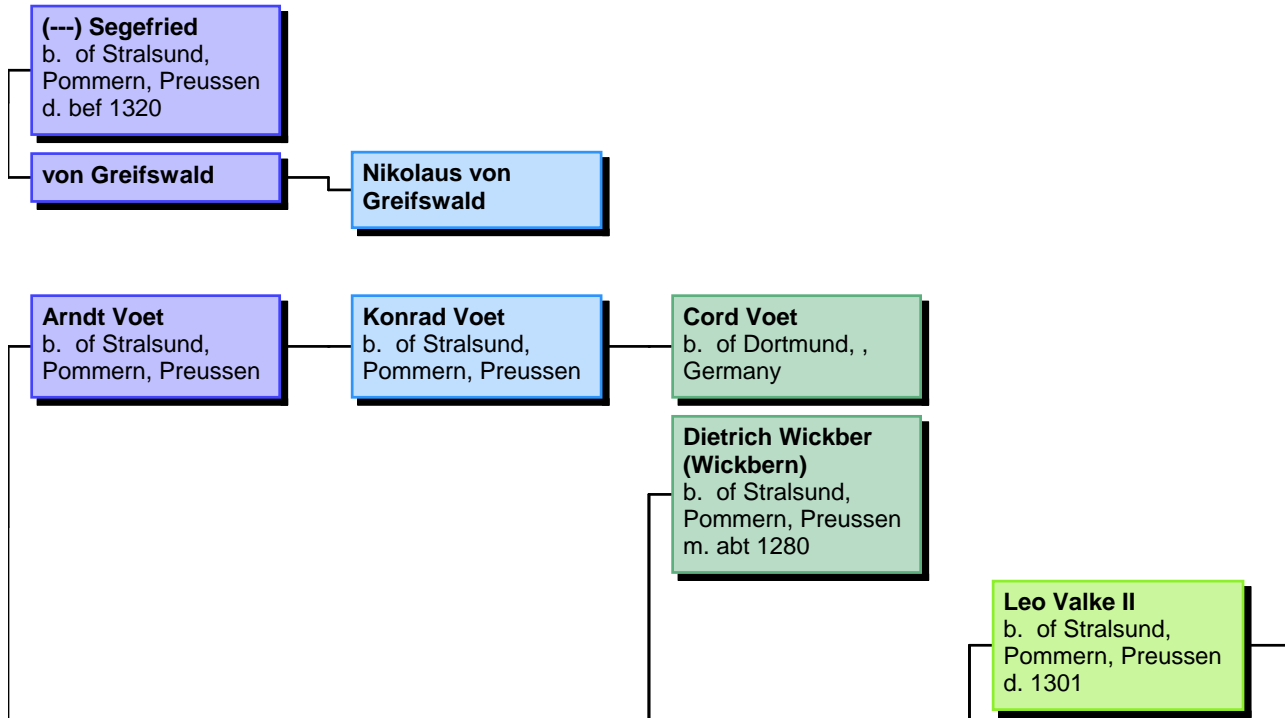

Gertrud Sastrow
b. Greifswald,
Pommern, Preussen
d. Jun 1549
Stralsund, Pommern,
Preussen

Barbara Sastrow
b. Greifswald,
Pommern, Preussen
d. Oct 1550
Stralsund, Pommern,
Preussen

Anna Sastrow
b. Greifswald,
Pommern, Preussen

Hermann Zobber
b. abt 1285 Visby,
Gotland, Sweden

**Hermann
Silkentopp**
b. abt 1260 Visby,
Gotland, Sweden

**Gerborg
Silkentopp**
b. abt 1260 Visby,
Gotland, Sweden

Gertrud Silkentopp
b. abt 1265 Visby,
Gotland, Sweden
d. 1303
bu. Vårfrukyrkan,
Visby, Gotland,
Sweden