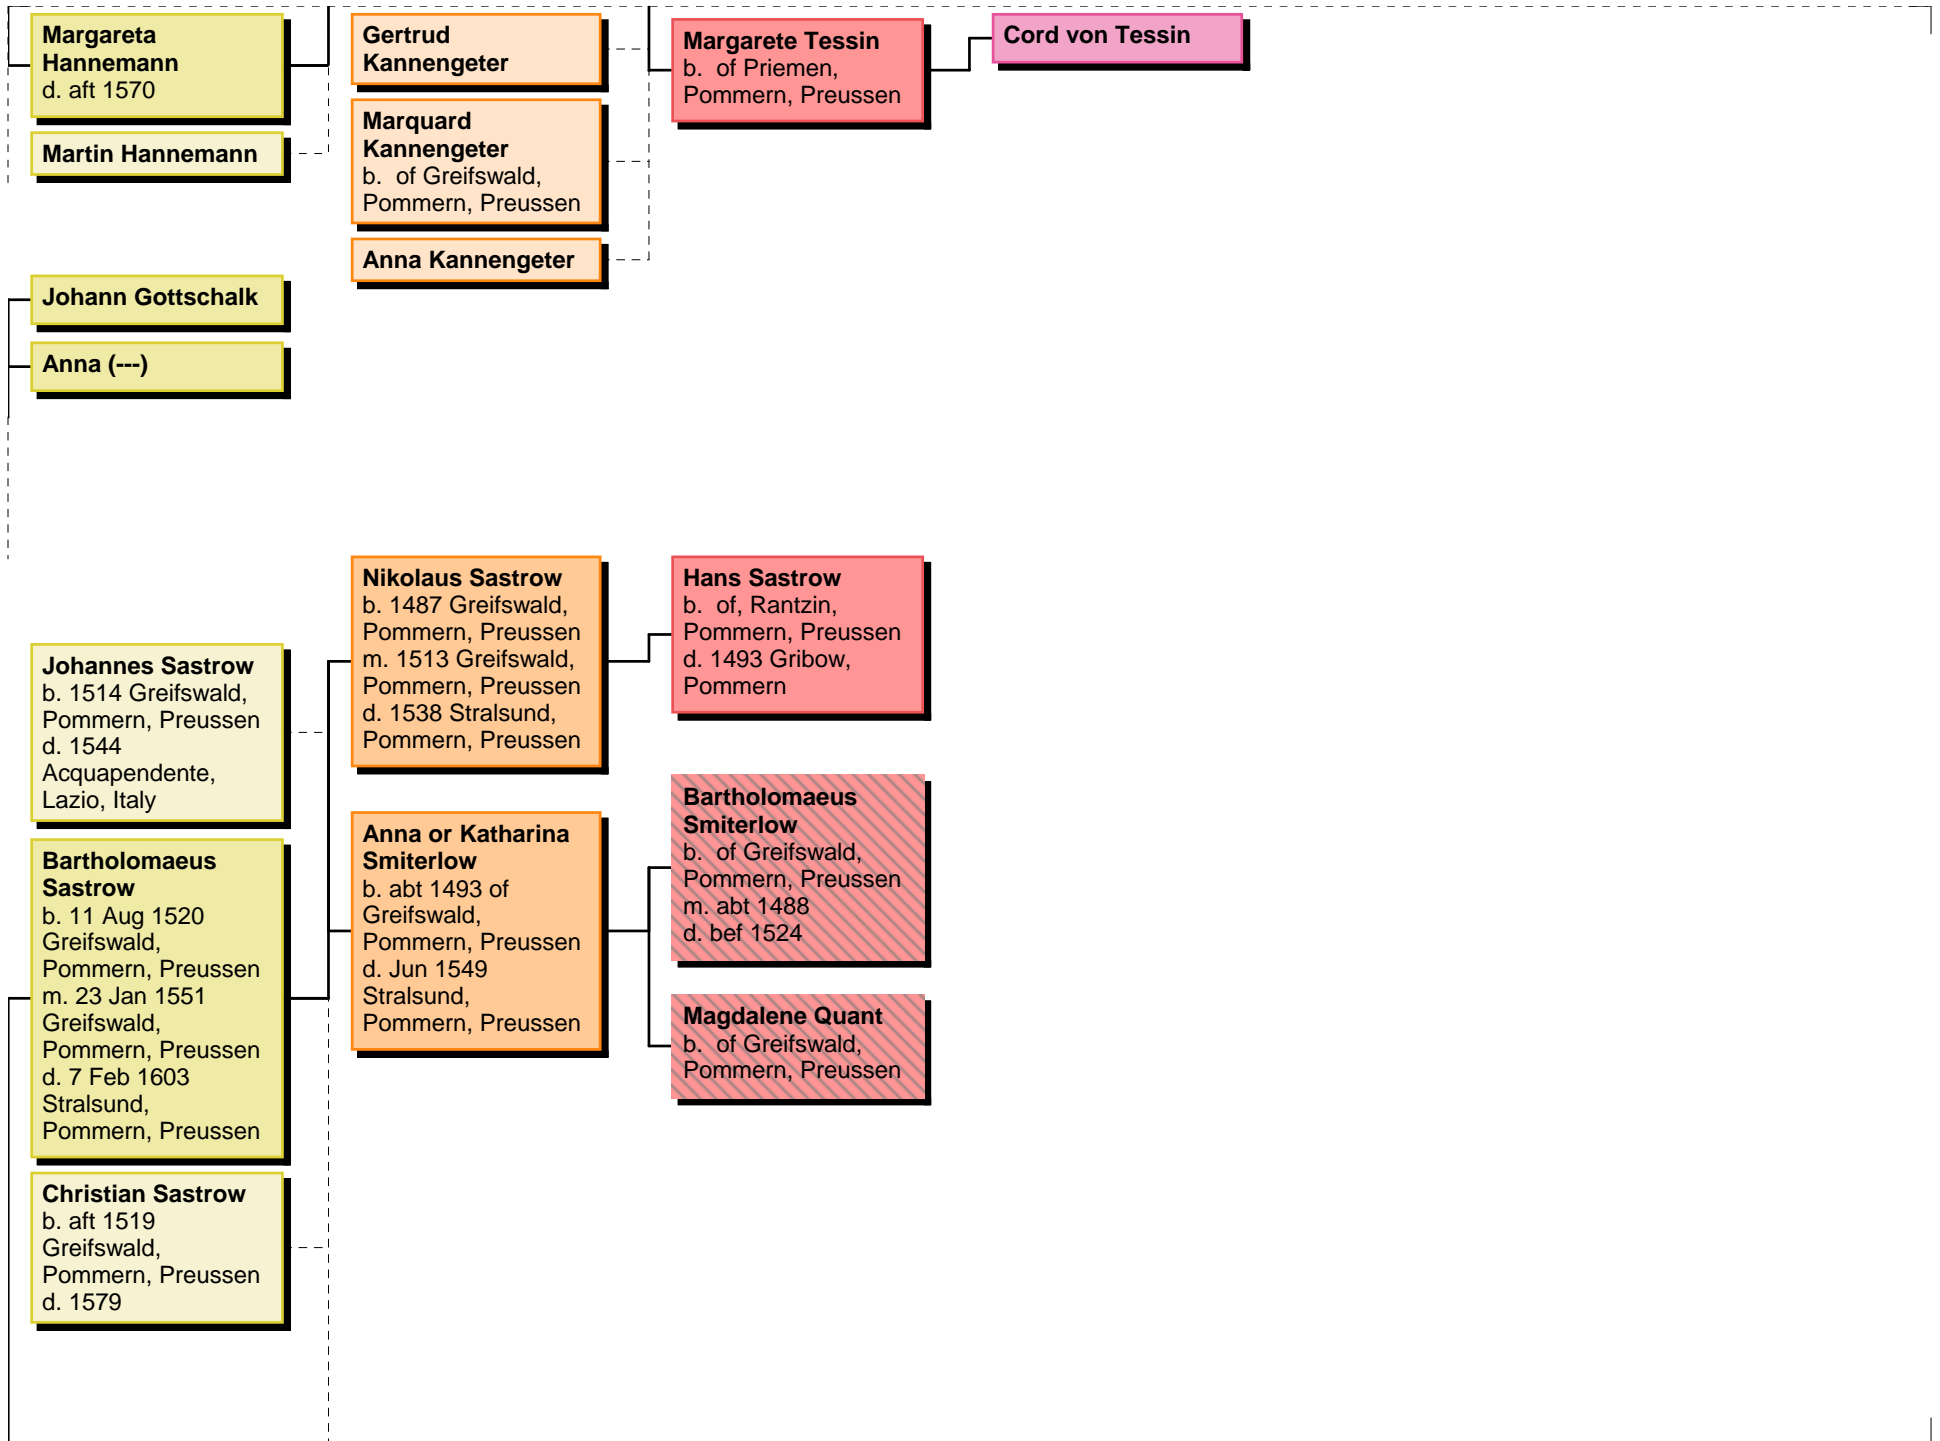

(Anna) Eddeler
b. abt 1369 of
Greifswald,
Pommern, Preussen

Katharina Sastrow
b. Greifswald,
Pommern, Preussen
d. Jun 1549
Stralsund, Pommern,
Preussen

Magdalena Sastrow
b. Greifswald,
Pommern, Preussen
d. Jun 1549
Stralsund, Pommern,
Preussen